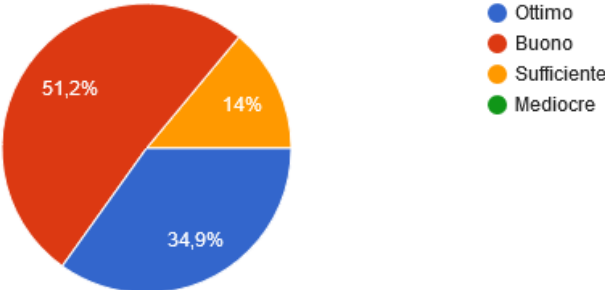

Risultati questionario stage linguistico

Come valuti periodo in cui è stato effettuato lo stage?

43 risposte

Come valuti la durata dello stage?

43 risposte

Come valuti l'aspetto organizzativo dell'esperienza?