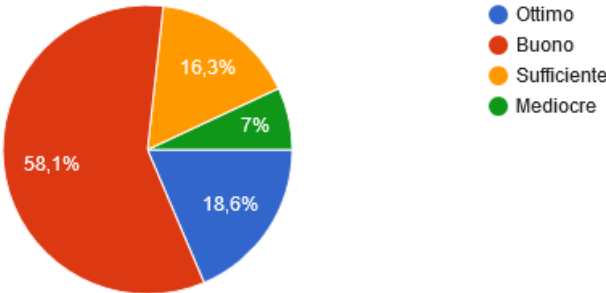

Come valuti l'aspetto organizzativo dell'esperienza?

43 risposte