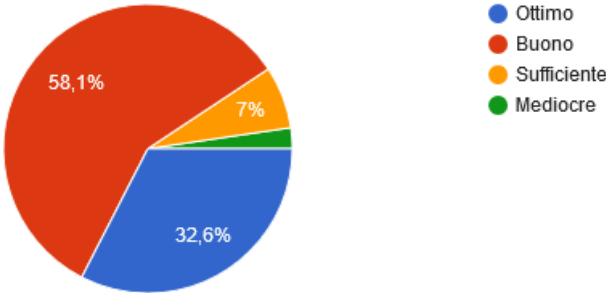

# Risultati questionario stage linguistico

Come valuti periodo in cui è stato effettuato lo stage?

43 risposte

Come valuti la durata dello stage?

43 risposte

Come valuti l'aspetto organizzativo dell'esperienza?