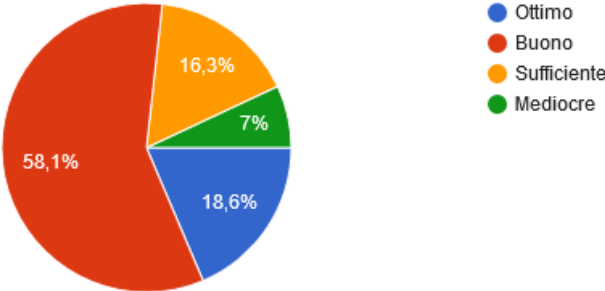

Come valuti l'aspetto organizzativo dell'esperienza?

43 risposte