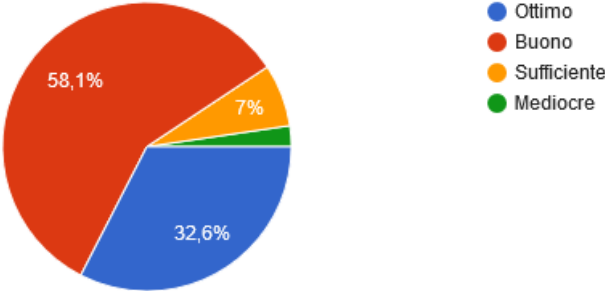

Risultati questionario stage linguistico

Come valuti periodo in cui è stato effettuato lo stage?

43 risposte

Come valuti la durata dello stage?

43 risposte

Come valuti l'aspetto organizzativo dell'esperienza?