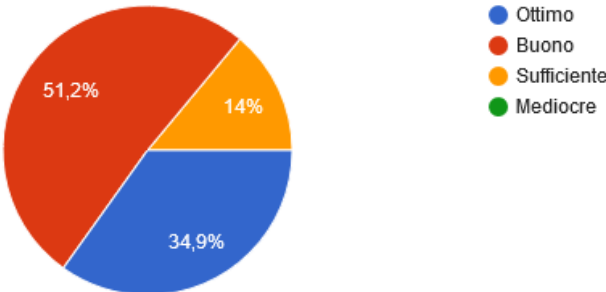

# Risultati questionario stage linguistico

Come valuti periodo in cui è stato effettuato lo stage?

43 risposte

Come valuti la durata dello stage?

43 risposte

Come valuti l'aspetto organizzativo dell'esperienza?