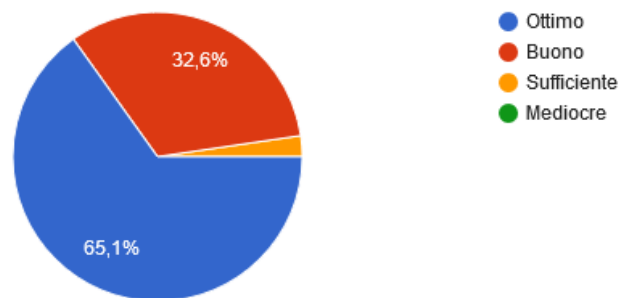

Come valuti la disponibilità degli insegnanti accompagnatori?

43 risposte